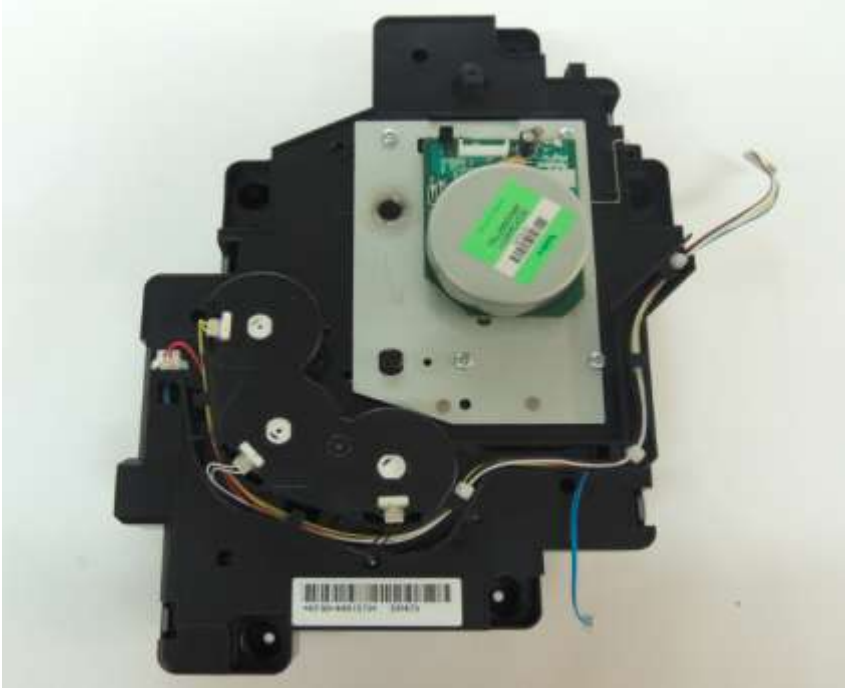

### **MOTOR LIFT**

Kağıtların konulduğu kaset ünitesini kağıt alma lastiklerinin seviyesine getirip hazır duruma geçiren asansör görevi gören motor ünitesidir.

**2MW94060 PARTS  
MAIN PWB ASSY**

Tüm kontrol mekanizmasını üzerinde bulunduran ve komutları veren cihazın ana elektronik kartıdır.

## **DR-475 Dişli Ünitesi**

Cihazda bulunan mekanik aksamın hareket etmesini sağlayan parçadır.